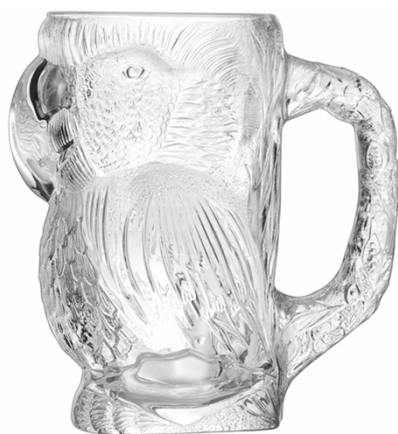

472951 • 40cl
B6

589388 • 35cl
B12

589389 • 47cl
B12

PARROT

ARCOROC

CREATION • 90cl

LIBBEY

SPSKY