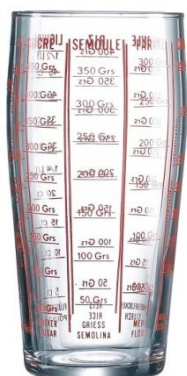

ARCOROC

534214

HUILIER/VINAIGRIER

591046 • 25cl

573170 • 25cl

MESUREUR

ARCOROC

PRESSE CITRON