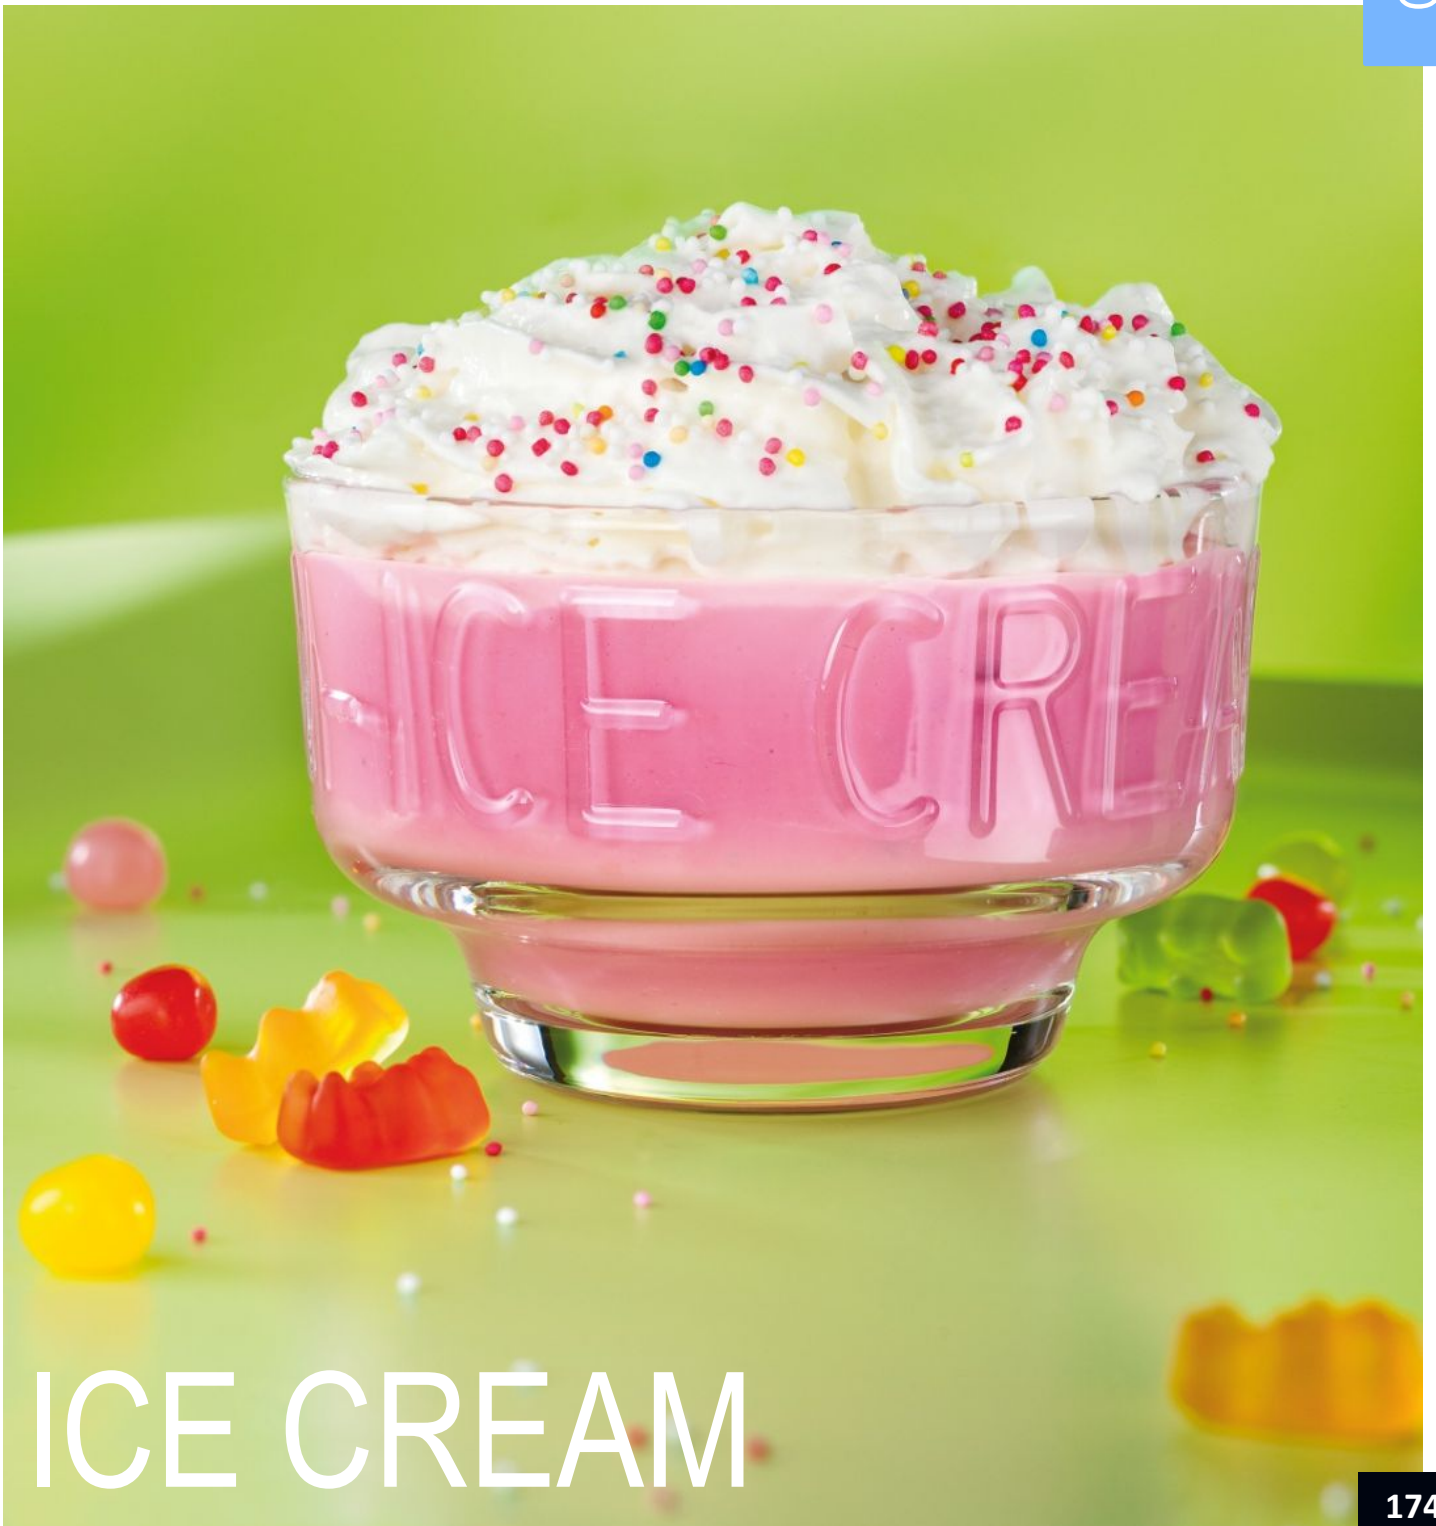

ICE CREAM

BALI

LR
La Rochère

CREATION • 30cl

CIRCEE

CIRCEE FORME BASSE

LR
La Rochère

CREATION • 20cl