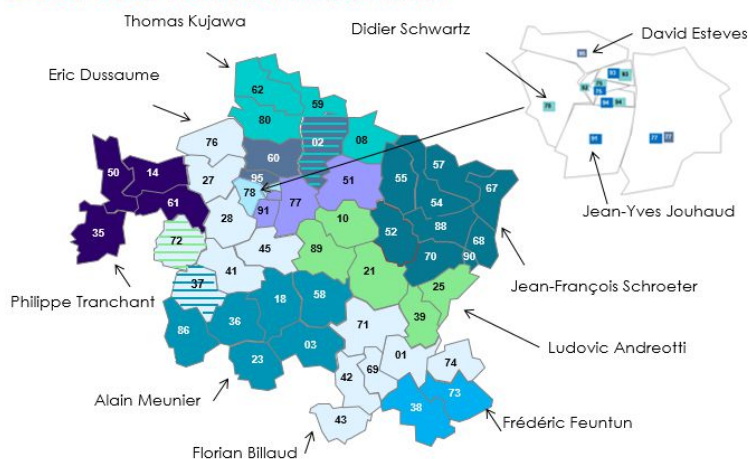

L'équipe commerciale

Emmanuelle CONNAN-SERRU
*Responsable Développement
Commercial CHR*

Carole GRATEAU
*Responsable Commerciale
CHR*

Mireille MARIETTE
*Assistante commerciale
mmariette@barbiercentre.fr
02.47.68.68.56*

Mélanie RAVENELLE
*Assistante commerciale
mravenelle@barbiercentre.fr
02.47.68.68.58*

Christophe MARQUENET
*Commercial CHR Nord
cmarquenet@barbiercentre.fr
07.86.49.37.88*

Stéphane MAGUET
*Commercial CHR Sud
smaguet@barbiercentre.fr
07.86.49.39.99*

Martine PILON
*Service administratif
mpilon@barbiercentre.fr
02.47.68.68.64*

Chef des ventes : Frédéric Feuntun