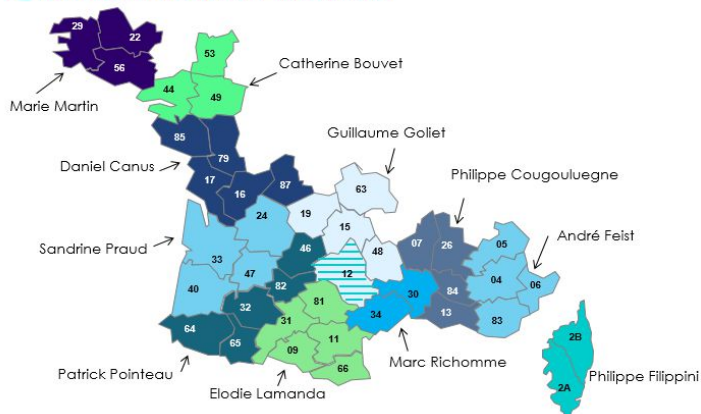

Chef des ventes : Richard Proust