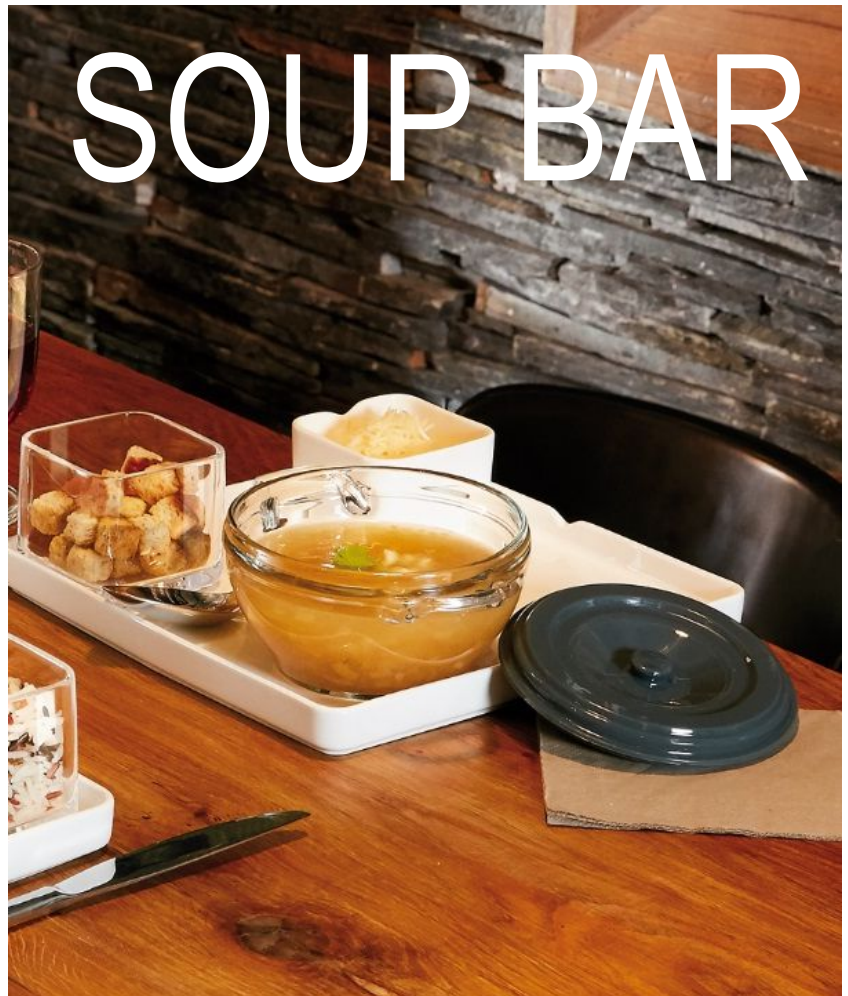

LOUISON

ARCOROC

592578 • 87cL
VERRE

SOUP BAR

PARISIEN

BOLS

PARISIEN

552653 • 51cL
VERRE